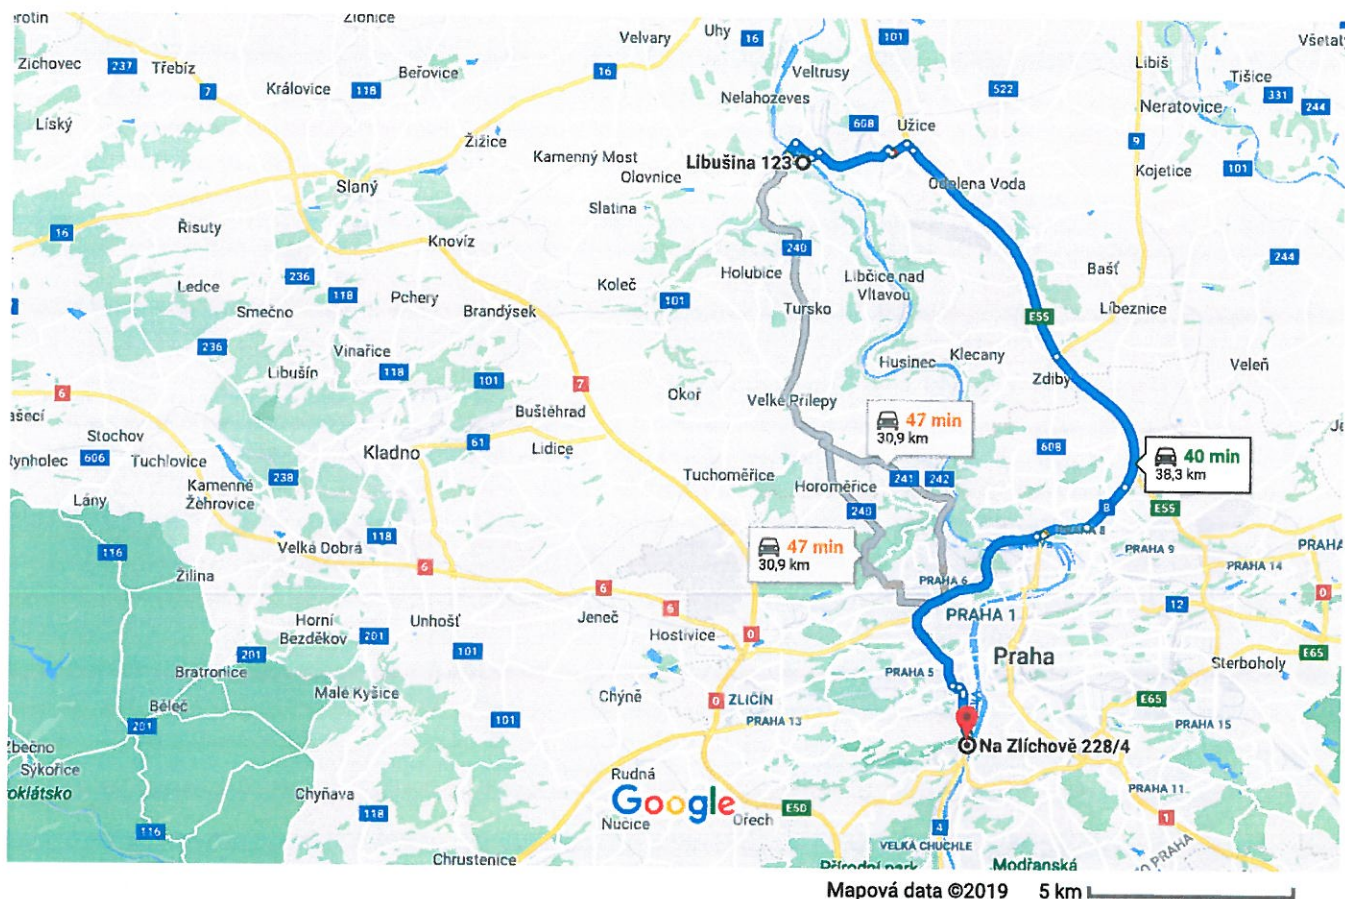

Z Libušina 123, 278 01 Kralupy nad Vltavou do Na Zlíchově 228/4

Autem 38,3 km, 40 min

po D8

40 min

Nejrychlejší trasa, obvyklý provoz

38,3 km

⚠ Na plánované trase se platí mýtné

po silnici 240

47 min

Určitý provoz, jako obvykle

30,9 km

po silnici 240 a silnici 241

47 min

Určitý provoz, jako obvykle

30,9 km

Planovač trasy  
autorizovaného  
servisu č. 1 a č. 2

Prozkoumejte: Na Zlíchově 228/4

Restaurace

Hotely

Čerpací  
staniceParkovací  
místa

Další